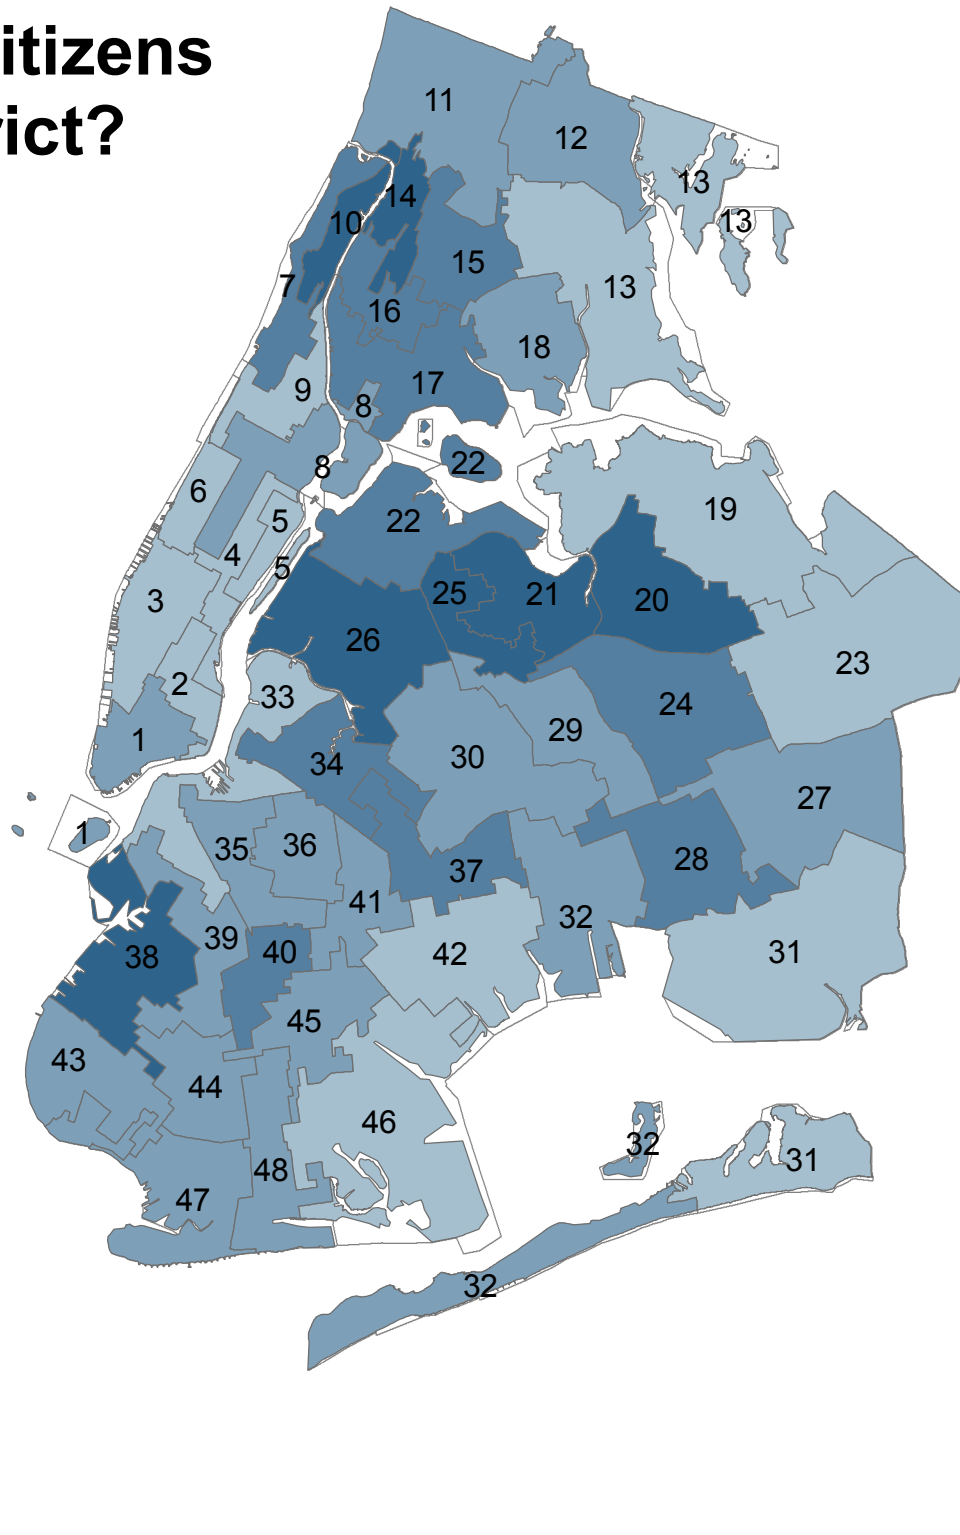

How many non-citizens per Council District?

Percent of Non-Citizens by Council District
2005-2009 American Community Survey

District	Council Member
1	Margaret Chin
2	Rosie Mendez
3	Christine C. Quinn
4	Daniel R. Garodnick
5	Jessica S. Lappin
6	Gale A. Brewer
7	Robert Jackson
8	Melissa Mark-Viverito
9	Inez E. Dickens
10	Ydanis Rodriguez
11	G. Oliver Koppell
12	Larry B. Seabrook
13	James Vacca
14	Fernando Cabrera
15	Joel Rivera
16	Helen D. Foster
17	Maria del Carmen Arroyo
18	Annabel Palma
19	Daniel J. Halloran
20	Peter Koo
21	Julissa Ferreras
22	Peter F. Vallone, Jr.
23	Mark Weprin
24	James F. Gennaro
25	Daniel Dromm
26	Jimmy Van Bramer
27	Leroy G. Comrie, Jr.
28	Ruben Wills
29	Karen Koslowitz
30	Elizabeth Crowley
31	James Sanders, Jr.
32	Eric Ulrich
33	Stephen Levin
34	Diana Reyna
35	Letitia James
36	Albert Vann
37	Erik Martin Dilan
38	Sara M. Gonzalez
39	Brad Lander
40	Mathieu Eugene
41	Darlene Mealy
42	Charles Barron
43	Vincent J. Gentile
44	David G. Greenfield
45	Jumaane D. Williams
46	Lewis A. Fidler
47	Domenic M. Recchia, Jr.
48	Michael C. Nelson
49	Deborah Rose
50	James S. Oddo
51	Vincent Ignizio