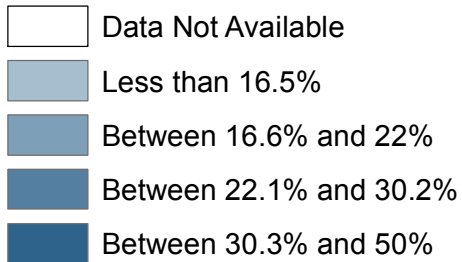

How many non-citizens per Council District?

Percent of Non-Citizens by Council District
2005-2009 American Community Survey

District	Council Member
1	Margaret Chin
2	Rosie Mendez
3	Christine C. Quinn
4	Daniel R. Garodnick
5	Jessica S. Lappin
6	Gale A. Brewer
7	Robert Jackson
8	Melissa Mark-Viverito
9	Inez E. Dickens
10	Ydanis Rodriguez
11	G. Oliver Koppell
12	Larry B. Seabrook
13	James Vacca
14	Fernando Cabrera
15	Joel Rivera
16	Helen D. Foster
17	Maria del Carmen Arroyo
18	Annabel Palma
19	Daniel J. Halloran
20	Peter Koo
21	Julissa Ferreras
22	Peter F. Vallone, Jr.
23	Mark Weprin
24	James F. Gennaro
25	Daniel Dromm
26	Jimmy Van Bramer
27	Leroy G. Comrie, Jr.
28	Ruben Wills
29	Karen Koslowitz
30	Elizabeth Crowley
31	James Sanders, Jr.
32	Eric Ulrich
33	Stephen Levin
34	Diana Reyna
35	Letitia James
36	Albert Vann
37	Erik Martin Dilan
38	Sara M. Gonzalez
39	Brad Lander
40	Mathieu Eugene
41	Darlene Mealy
42	Charles Barron
43	Vincent J. Gentile
44	David G. Greenfield
45	Jumaane D. Williams
46	Lewis A. Fidler
47	Domenic M. Recchia, Jr.
48	Michael C. Nelson
49	Deborah Rose
50	James S. Oddo
51	Vincent Ignizio